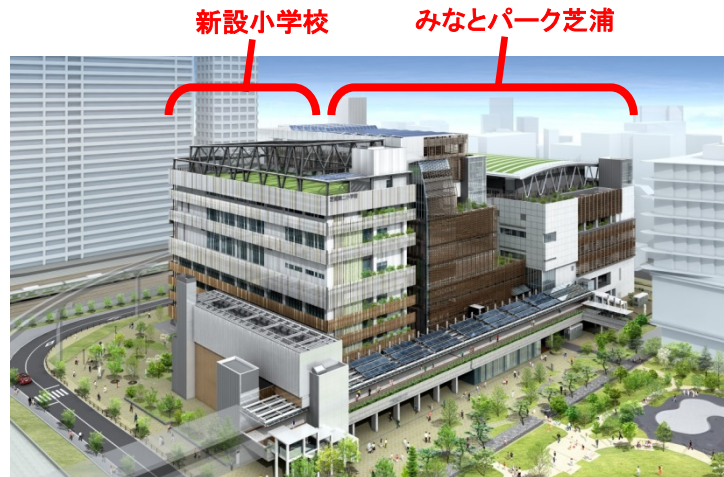

### はじめに ～ 令和4年4月 芝浦地域に新しい区立小学校が開校します ～

区教育委員会では、芝浦小学校通学区域の児童数増加に対応するため、令和4年4月、芝浦一丁目のみなとパーク芝浦横の旧芝生広場に新しい区立小学校を開校します。

今後、開校に向けた検討内容や準備状況などについて、この「開校準備だより」を通じて、保護者や地域の皆さまにお知らせしていきます。

### 新設小学校の校舎建設工事が始まっています

令和元年9月から、新設小学校の建設工事が始まっています。

工事期間中は、大変ご迷惑をおかけいたしますが、安全の確保を最優先に作業を進めてまいりますので、ご理解・ご協力をいただきますよう、お願いいたします。

#### 〈計画する小学校の概要〉

建設地	みなとパーク芝浦（港区芝浦一丁目16番1号）横の旧芝生広場
建物規模	地下1階、地上9階 （9階は屋上校庭）
施設概要	普通教室（24学級）、 多目的室、特別教室、体育館、 プール、屋上校庭、 放課GO→クラブ室
開校	令和4年4月

【新設小学校校舎完成予想図】